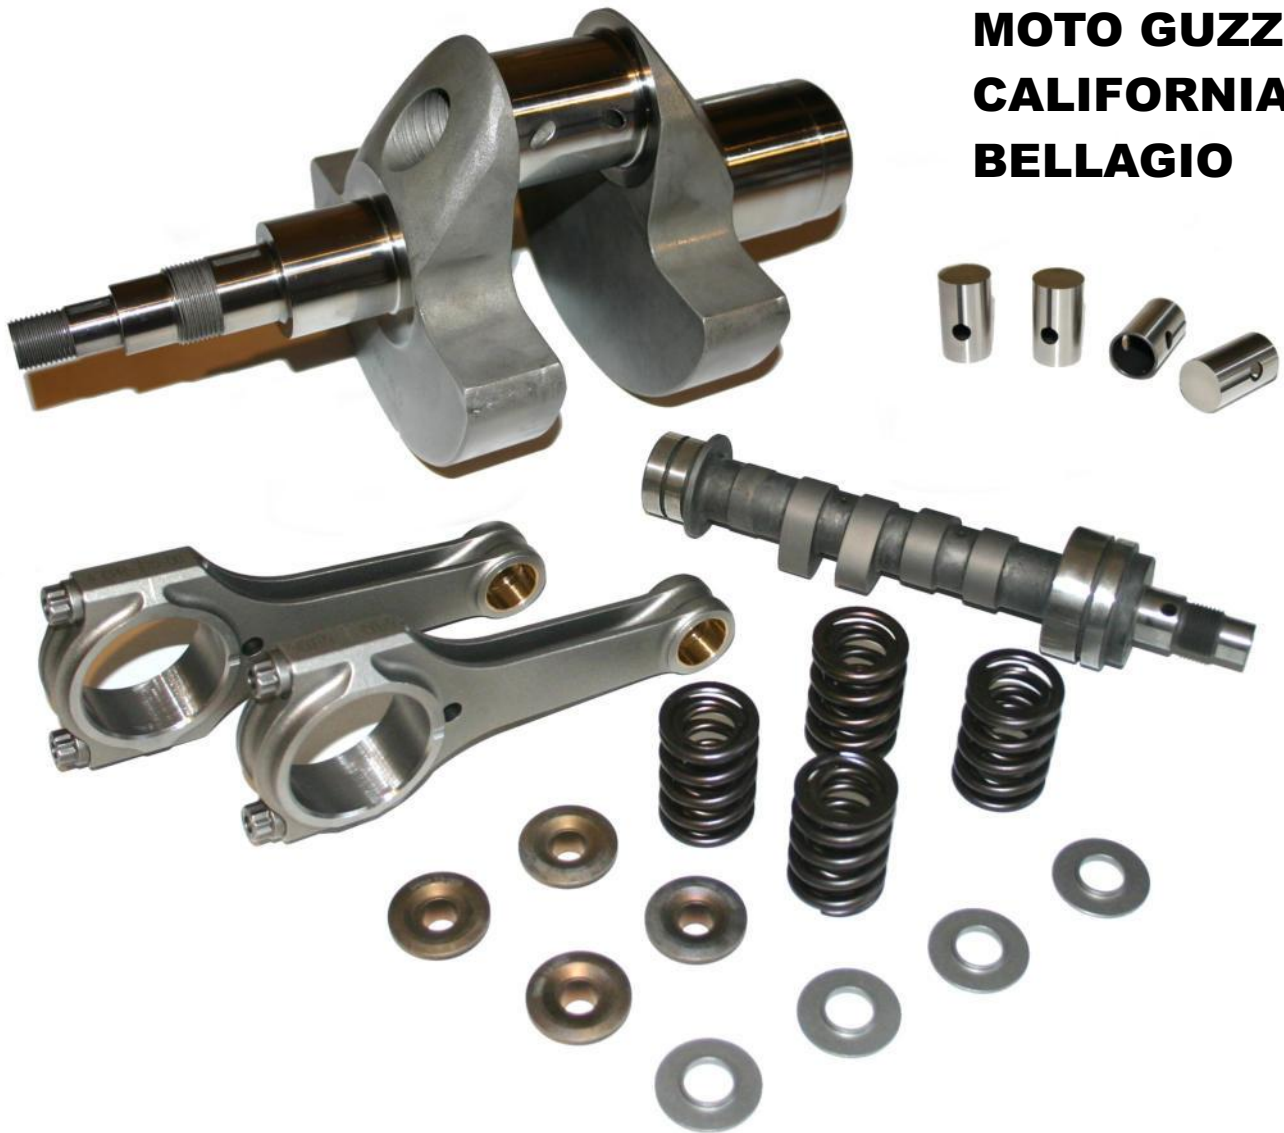

**MOTO GUZZI
CALIFORNIA
BELLAGIO**

BASSI EVO 4V

F1 CORSE, siamo al completo, CALIFORNIA e BELLAGIO. Questo è il nuovo motorkit BASSI EVO che regalerà un nuovo modo di viaggiare sulla strada. Studiato appositamente per questi motori, facile da montare, silenzioso e vasta scelta nei componenti da abbinare all'albero a camme: i bicchierini ULTRA, molle RS, piattelli valvole in titanio e tanto altro.

- prestazioni eccezionali
- coppia ai bassi regimi
- montaggio di serie
- superfinitura

per BELLAGIO - CALIFORNIA
e motori originali

www.f1corse.it - email: info@msd.it

Tel. 0363.326424 - Mobil. 339.3138686